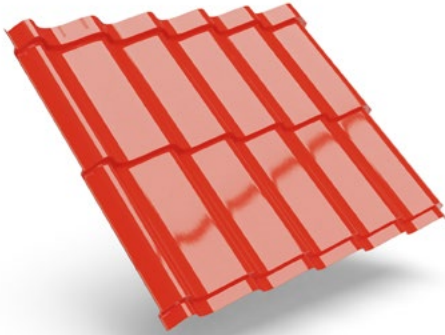

**tTegola**  
 si arricchisce la  
 gamma delle  
 lamiera estetiche

# Lamiera tTegola

Lamiera grecata a forma di tegola | Embossed tile-shaped sheet metal

tTegola  
 expands the range  
 of aesthetic sheets

## Lamiera tTegola 350\_15

## Lamiera tTegola light

Disponibile con lo stesso profilo. La lastra traslucida in policarbonato, dallo spessore di 1 mm, in formato 1190x1150 mm per applicazioni interne ed esterne su tetti.

Available with the same profile. The 1-mm thick translucent polycarbonate sheet in 1,190x1,150 mm format for interior and exterior roof applications.