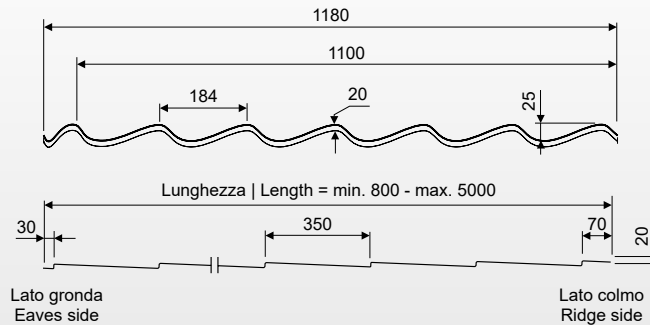

# Lamiera tTegola

Lamiera grecata a forma di tegola | Embossed tile-shaped sheet metal

tTegola  
 expands the range  
 of aesthetic sheets

## Lamiera tTegola 350\_15

## Lamiera tTegola 350\_20

## Lamiera tTegola light

Disponibile con lo stesso profilo. La lastra traslucida in policarbonato, dallo spessore di 1 mm, in formato 1190x1150 mm per applicazioni interne ed esterne su tetti.

Available with the same profile. The 1-mm thick translucent polycarbonate sheet in 1,190x1,150 mm format for interior and exterior roof applications.