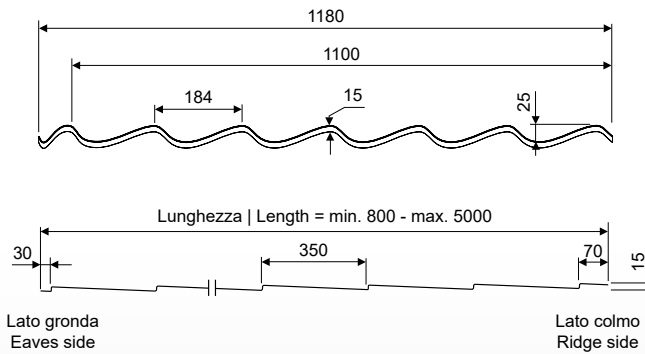

**tTegola**  
 si arricchisce la  
 gamma delle  
 lamiera estetiche

# Lamiera tTegola

Lamiera grecata a forma di tegola | Embossed tile-shaped sheet metal

tTegola  
 expands the range  
 of aesthetic sheets

## Lamiera tTegola 350\_15

## Lamiera tTegola light

Disponibile con lo stesso profilo. La lastra traslucida in policarbonato, dallo spessore di 1 mm, in formato 1190x1150 mm per applicazioni interne ed esterne su tetti.

Available with the same profile. The 1-mm thick translucent polycarbonate sheet in 1,190x1,150 mm format for interior and exterior roof applications.