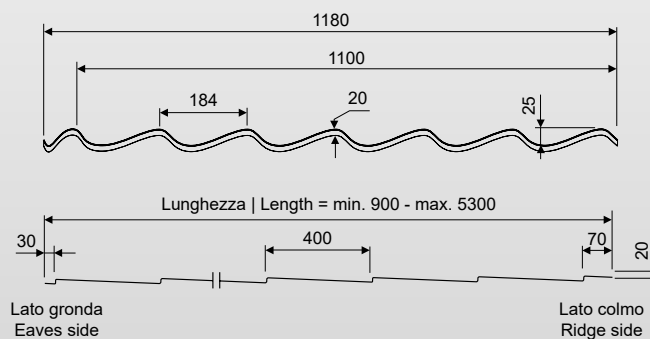

# Lamiera tTegola

Lamiera grecata a forma di tegola | Embossed tile-shaped sheet metal

tTegola  
 expands the range  
 of aesthetic sheets

## Lamiera tTegola 350\_15

## Lamiera tTegola 350\_20

## Lamiera tTegola light

Disponibile con lo stesso profilo. La lastra traslucida in policarbonato, dallo spessore di 1 mm, in formato 1190x1150 mm per applicazioni interne ed esterne su tetti.

Available with the same profile. The 1-mm thick translucent polycarbonate sheet in 1,190x1,150 mm format for interior and exterior roof applications.