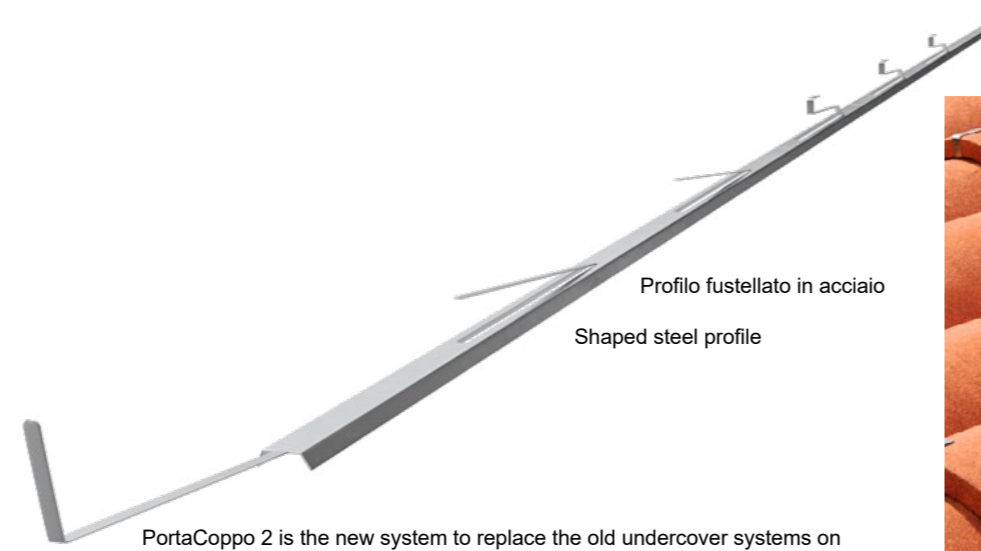

## Il nuovo sistema per posare il coppo

The new system for laying roof tiles

### PortaCoppo 2

Il sistema ideale per posare qualsiasi tipo di coppo  
The ideal option to lay any kind of roof tile

PortaCoppo 2 è il nuovo sistema che permette di sostituire i vecchi sistemi di sottocopertura presenti sul mercato. Il profilo in acciaio sagomato, leggero e semplice da installare, permette di posare vari tipi di coppo, grazie alle linguette prefustellate e ripiegabili. Ideale per le nuove coperture civili e per risanare le coperture dei vecchi edifici già esistenti.

PortaCoppo 2 is the new system to replace the old undercover systems on the market.

The light and easy-to-install shaped steel profile allows various types of roof tiles to be laid, thanks to the pre-cut and foldable tabs. Ideal for new civil roofs and for renovating the roofs of existing buildings.