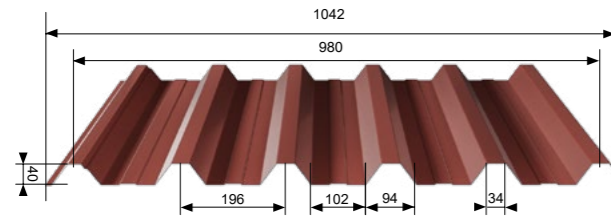

Lamiera TT40/196