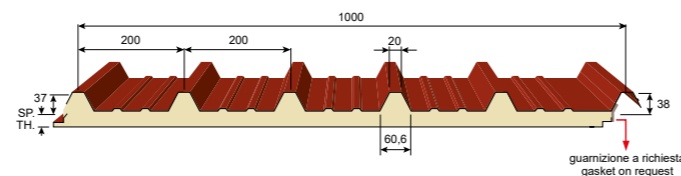

Isocopre®

Isocopre

Il pannello a 6 greche ora disponibile anche in basso spessore

The 6-embossment panel, available now in low thicknesses too